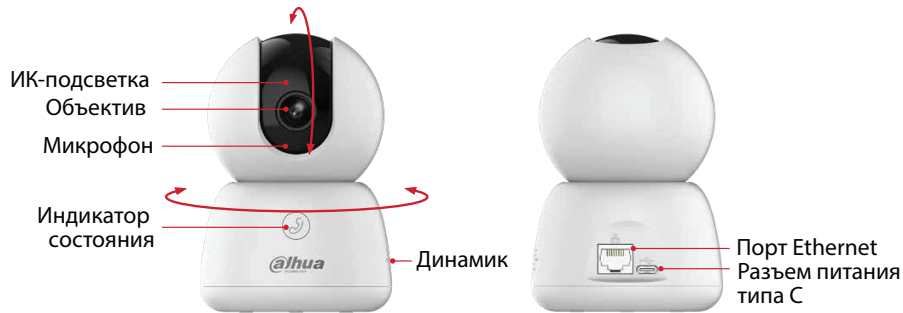

Dahua Mobile Security Surveillance (DMSS) – это профессиональная платформа для системы видеонаблюдения, которая предлагает удаленный мониторинг, перенос устройств и их совместное использование. При подключении к Интернету платформа может передавать тревоги в режиме реального времени, что повышает эффективность видеонаблюдения и обеспечивает гибкость в обеспечении безопасности.