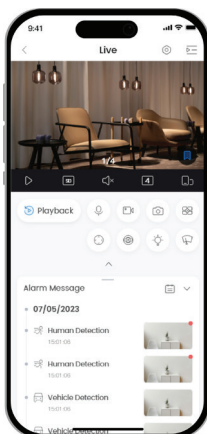

Сопряжение по Bluetooth

Быстрое сопряжение благодаря беспроводной связи Bluetooth

H.265

Передовой стандарт сжатия H.265

SD-карта

Недорогое хранение данных

Повысьте удобство и эффективность работы с помощью DMSS

Dahua Mobile Security Surveillance (DMSS) – это профессиональная платформа для системы видеонаблюдения, которая предлагает удаленный мониторинг, перенос устройств и их совместное использование. При подключении к Интернету платформа может передавать тревоги в режиме реального времени, что повышает эффективность видеонаблюдения и обеспечивает гибкость в обеспечении безопасности.