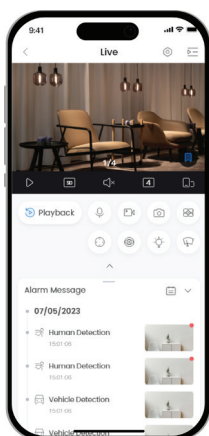

Цилиндрическая IP-видеокамера с разрешением 2 Мп, Wi-Fi и фиксированным фокусным расстоянием

F2CP-PV

Обзор серии

Линейка видеокамер Bullet, которая входит в серию Dahua Wireless, отличается не только простотой установки и работы, но и выдающимися техническими характеристиками и выгодной ценой. Они передают четкое детализированное изображение наблюдаемой сцены в высоком разрешении и обладают рядом мощных интеллектуальных функций, таких как обнаружение людей, обеспечивающие точность тревожной сигнализации. Кроме того, информация синхронно отсылается на ваш смартфон, чтобы вы были в курсе происходящего. Благодаря классу защиты IP67 эти видеокамеры способны выдерживать сложные климатические условия, что делает их пригодными для использования на малых и средних объектах, таких как небольшие магазины.

2 Мп

Четкое изображение с высокой детализацией

Интеллектуальное обнаружение людей

Акцент на интересующих объектах и снижение количества ложных тревог

Интеллектуальная двойная подсветка

Сохранение цветовой информации для последующего просмотра

Передовой стандарт сжатия H.265

Мобильное приложение DMSS

Простота использования

Карта MicroSD

Недорогое хранение данных

Повысьте удобство и эффективность работы с помощью DMSS

Dahua Mobile Security Surveillance (DMSS) – это профессиональная платформа для системы видеонаблюдения, которая предлагает удаленный мониторинг, перенос устройств и их совместное использование. При подключении к Интернету платформа может передавать тревоги в режиме реального времени, что повышает эффективность видеонаблюдения и обеспечивает гибкость в обеспечении безопасности.

Объектив

Фокусное расстояние	2.8 мм / 3.6 мм
Диафрагма	F1.6
Поле зрения	Горизонталь: 98° / 78° Вертикаль: 55° / 41° Диагональ: 115° / 94°

Профессиональная видеоналитика

Обнаружение людей	Поддерживается классификация и точное обнаружение людей
-------------------	---