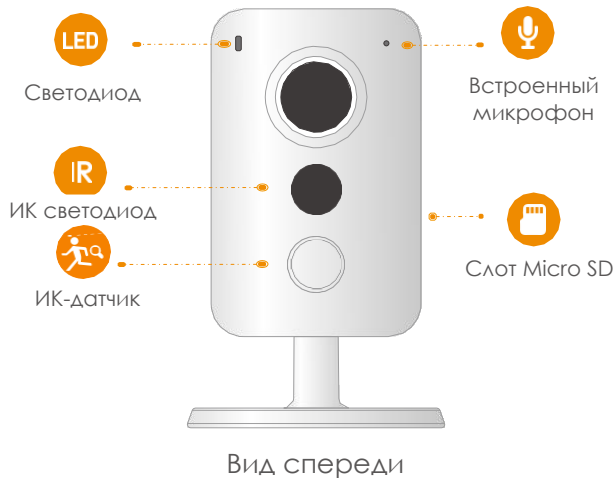

Различные способы хранения данных

Поддержка NVR, облачного хранилища и карты Micro SD (до 256 Гб)

PoE

Питание через Ethernet

Следите за тем, что вам важно

С облачным сервисом у вас будет доступ к устройству, пока есть выход в сеть Интернет. Вы сможете вести постоянную запись видео или по детекции движения в облако и воспроизводить их в любое время в любом месте.

Технические характеристики

Видеокамера

1/2.7" 2 Мп CMOS,
2Мп (1920 x 1080)
Дальность ИК-подсветки до 10м
Фиксированный объектив 2.8мм
Угол обзора: 105° (Г.), 57° (В.), 125° (Д.)

Видео и Аудио

Сжатие видео: H.265/H.264
До 25 к/с
Двусторонняя аудиосвязь