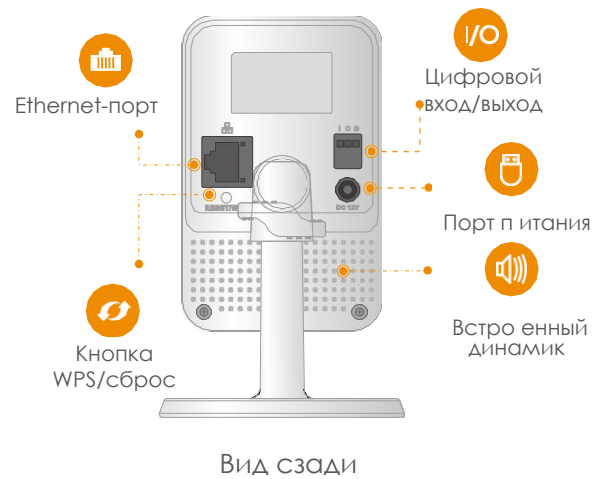

Различные способы хранения данных

Поддержка NVR, облачного хранилища и карты Micro SD (до 256 Гб)

PoE

Питание через Ethernet

Следите за тем, что вам важно

С облачным сервисом у вас будет доступ к устройству, пока есть выход в сеть Интернет. Вы сможете вести постоянную запись видео или по детекции движения в облако и воспроизводить их в любое время в любом месте.